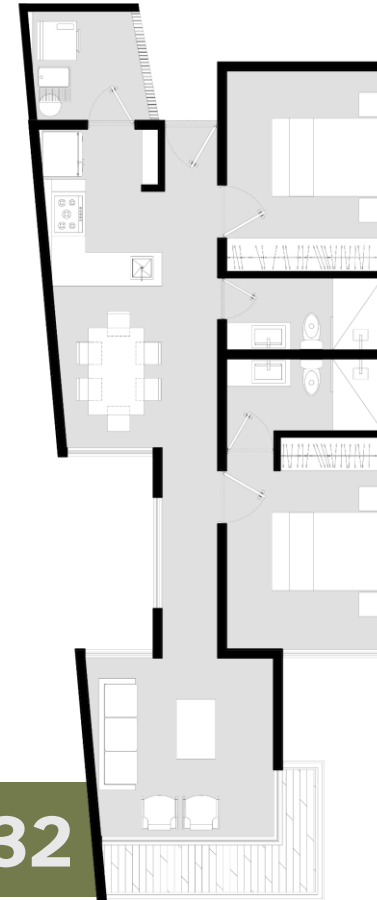

UBICACIÓN CON GRAN
PLUSVALÍA

CARRETERA PLAYA DE VACAS-BOCA DEL RÍO
no.1990, Playa de Vacas, Medellín de Bravo, Ver

NUESTROS SERVICIOS

Vivirás en un edificio seguro que cuenta con:

Estacionamiento

Vista al río

Amplias áreas verdes

Alberca y palapa

Control de acceso
y seguridad 24 hrs

Ubicación con gran
plusvalía

ICBA
MINA

ICB
MINA

Ubicación en planta

1, 11, 21, 31

Depto	Ubicación	Nivel	Superficie	Terraza	
!	1	Estacionamiento	PB	65.44	7.63
	11	Estacionamiento	N1	65.44	3.77
	21	Estacionamiento	N2	65.44	3.77
	31	Estacionamiento	N3	65.44	3.77

Ubicación en planta

2, 12, 22, 32

Depto	Ubicación	Nivel	Superficie	Terraza	
!	2	Amenidades	PB	71.62	3.45
	12	Amenidades	N1	71.62	4.19
	22	Amenidades	N2	71.62	4.19
	32	Amenidades	N3	71.62	4.19

Ubicación en planta

13, 23, 33

Ubicación en planta